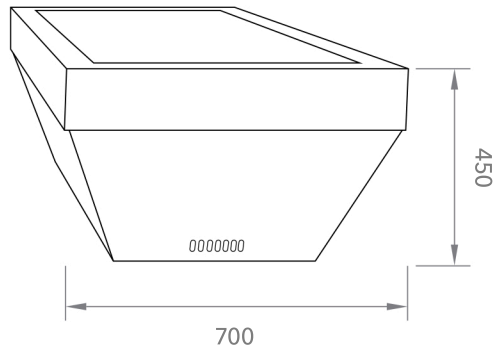

TableBox

Dimensioni macchina