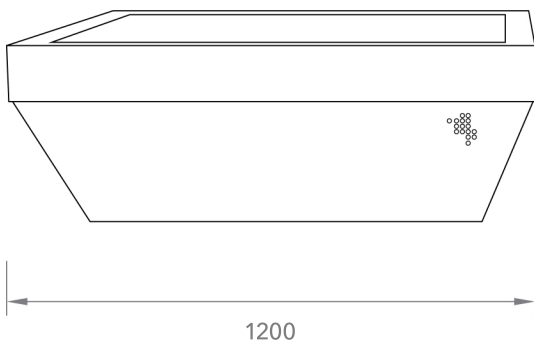

TableBox

Dimensioni macchina